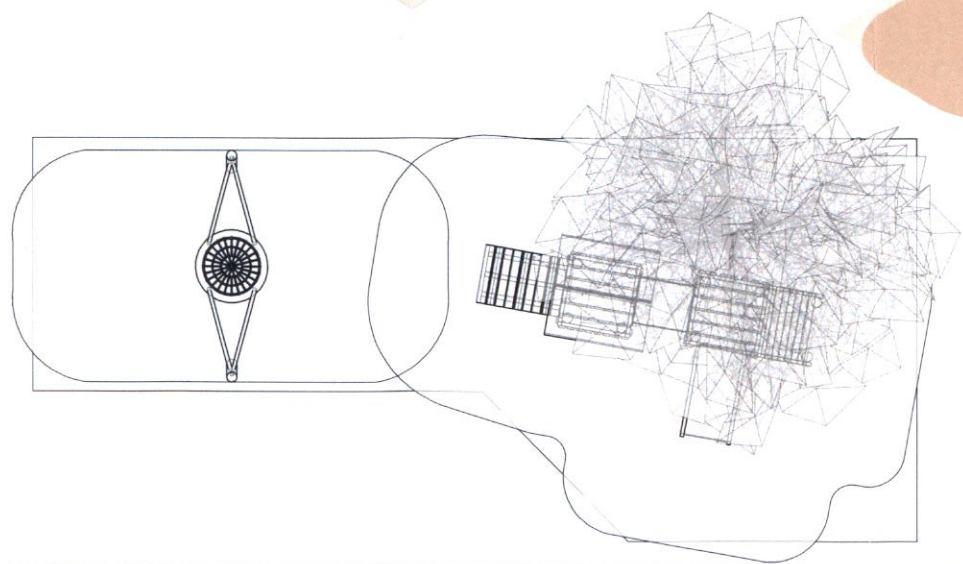

Spielkombination Borken geändert
 BV: Wipplingen, Kinderkrippe
 08.09.2016

Gerätemaße:	ca. 4,7 x 2,4m
Freie Fallhöhe:	max. 0,60m
Fallschutz:	min. Rasen
Sicherheitsbereich:	ca. 7,7 x 5,4m

Maßstab 1:100